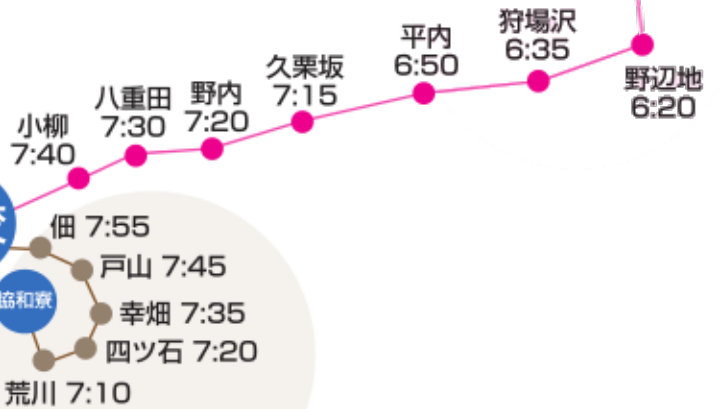

東奥学園高校 スクールバス路線

今別線

むつ線

本校

市内線

五所川原線

弘前線